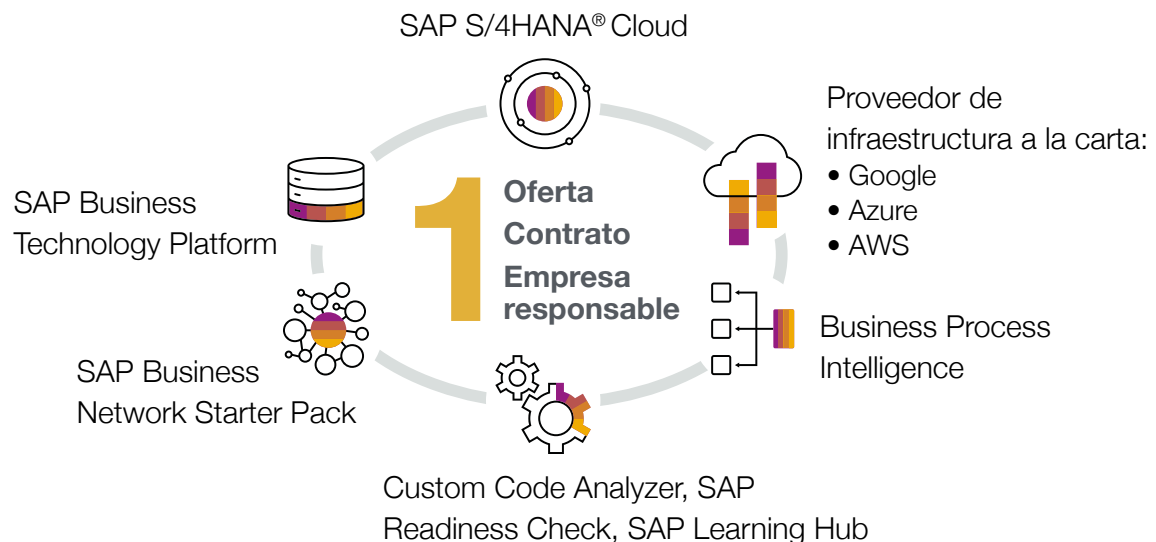

La transformación hacia la empresa inteligente bajo tus términos y tus tiempos

¿Para quién está dirigido RISE with SAP?

Es momento de acelerar la transformación. Es momento de impulsar reducción de costos, de innovar y adelantarse a la competencia, de escalar con rapidez.

RISE with SAP combina las soluciones y los servicios que necesitas para una verdadera transformación de tu negocio, todo en **un mismo paquete**.

Sabemos que cada organización tiene su **punto de partida** único. Por eso, RISE with SAP puede ayudarte a trazar tu propio camino hacia la empresa inteligente, independientemente del lugar donde te encuentres ahora y en un todo de acuerdo con tus plazos, condiciones y estrategias.

¿Qué ofrece RISE with SAP?

SAP S/4HANA Cloud® es un ERP inteligente que, a través de las mejores prácticas en tus procesos de negocio clave, ofrece una mayor agilidad de respuesta a tu entorno con una implementación más rápida y escalable en la nube.

SAP S/4HANA Cloud permite una integración con diversas aplicaciones y con tecnologías de próxima generación, tales como Internet de las cosas (IoT), Machine Learning e inteligencia artificial.

A través de esta solución, tu empresa estará adoptando la transformación digital a través de un modelo de suscripción, con costos reducidos y características superiores.